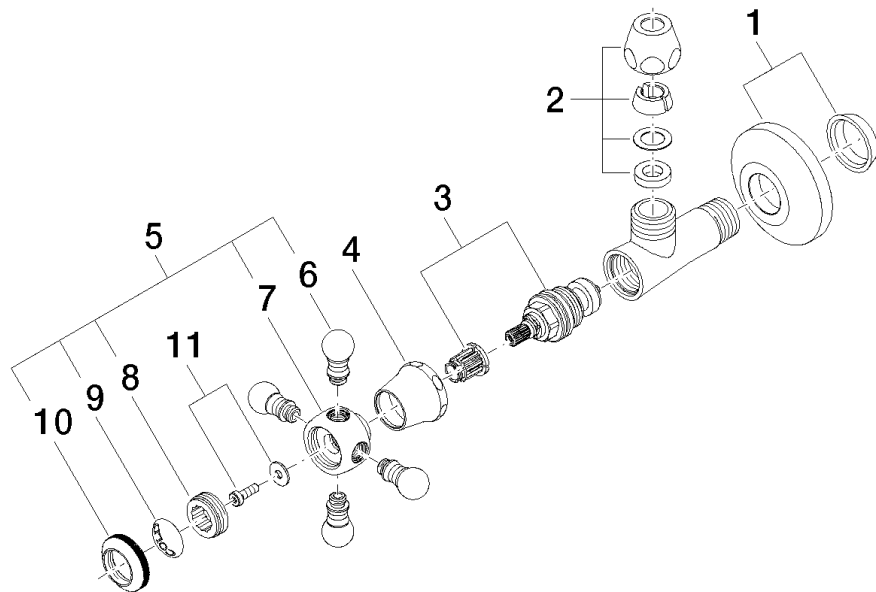

22 900 360

**Durchflussdiagramm**

22 900 360

Ersatzteile für die  
anderen  
Oberflächenvarianten  
finden Sie hier:  
Chrom

## Ersatzteilstückliste

Nr.	Artikelnummer	Benennung	Verbaumenge	Lieferzeit
1	04 27 01 003 00-99	Rosette	1	30
2	90 23 30 040 00-99	Verschraubung	1	30
3	90 90 03 023 01 90	Oberteil	1	2
4	09 21 02 055-99	Haube	1	30
5	04 20 36 002 06-99	Griff ( cold )	1	30
6	09 20 36 004-99	Griff	4	30
7	09 20 36 002-99	Griff	1	30
8	09 20 83 006 90	Griff	1	2
9	09 26 01 010 90	Zubehoer	1	2
10	09 20 36 005-99	Griff	1	30
11	04 30 30 029 00 90	Befestigungssatz	1	2