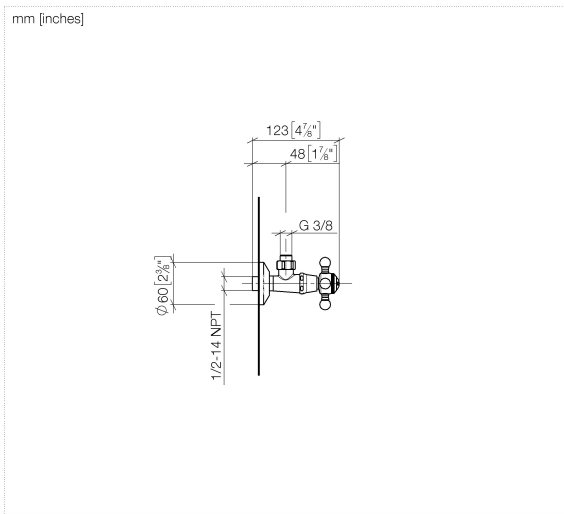

22 900 360

- Rosette Ø 60 mm
- Porzellanplättchen COLD

	Dark Platinum gebürstet	22 900 360-99
	Chrom	22 900 360-00
	Platin gebürstet	22 900 360-06
	Platin	22 900 360-08
	Messing (23kt Gold)	22 900 360-09
	Messing gebürstet (23kt Gold)	22 900 360-28

22 900 360

**Durchflussdiagramm**

22 900 360

Ersatzteile für die  
anderen  
Oberflächenvarianten  
finden Sie hier:  
Chrom

## Ersatzteilstückliste

Nr.	Artikelnummer	Benennung	Verbaumenge	Lieferzeit
1	04 27 01 003 00-99	Rosette	1	30
2	90 23 30 040 00-99	Verschraubung	1	30
3	90 90 03 023 01 90	Oberteil	1	2
4	09 21 02 055-99	Haube	1	30
5	04 20 36 002 06-99	Griff ( cold )	1	30
6	09 20 36 004-99	Griff	4	30
7	09 20 36 002-99	Griff	1	30
8	09 20 83 006 90	Griff	1	2
9	09 26 01 010 90	Zubehoer	1	2
10	09 20 36 005-99	Griff	1	30
11	04 30 30 029 00 90	Befestigungssatz	1	2